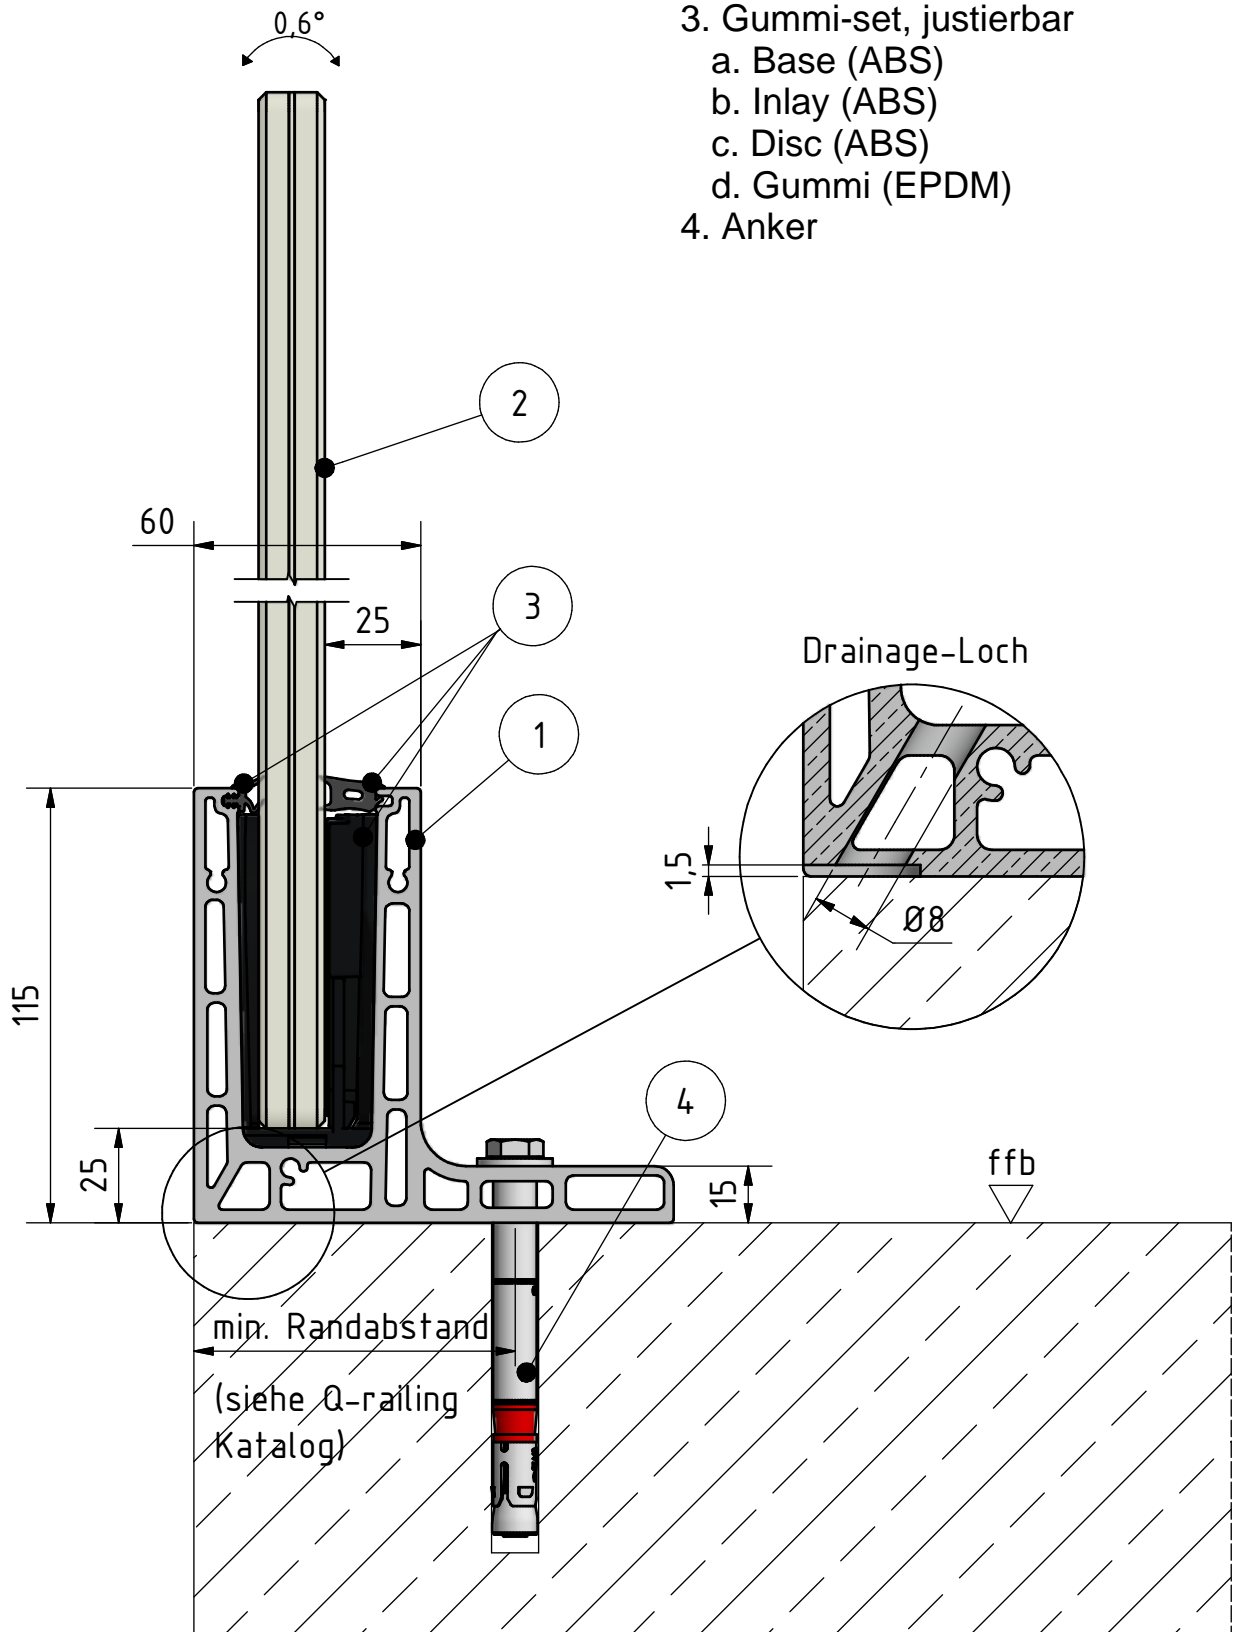

1. Bodenprofil (Easy Glass Smart)
2. Glas 12mm- 17,52mm
3. Gummi-set, justierbar
 - a. Base (ABS)
 - b. Inlay (ABS)
 - c. Disc (ABS)
 - d. Gummi (EPDM)
4. Anker

SYSTEM: Easy Glass Smart F, adjustable
MODELL: 6932
BESCHREIBUNG: Bodenmontage

GEZEICHNET: AIG
 DATUM: 02.08.2019
 ZEICHNUNGS NR.: 6932-001

Diese Detailzeichnung gilt nur zur Orientierung. Die ausführende Firma bleibt verantwortlich für die fachgerechte Montage nach landesspezifischen Vorschriften und Richtlinien. Für weiteren Service nehmen Sie bitte Kontakt mit Ihrer nächstgelegenen Q-railing Niederlassung auf.